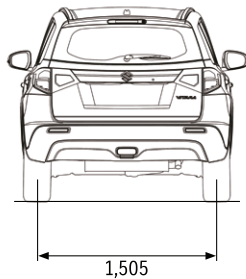

Felszereltség