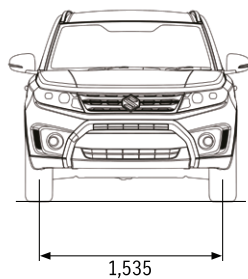

Felszereltség