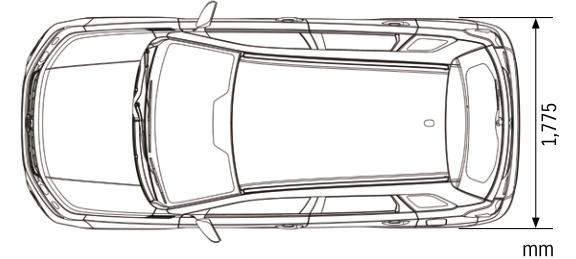

Felszereltség